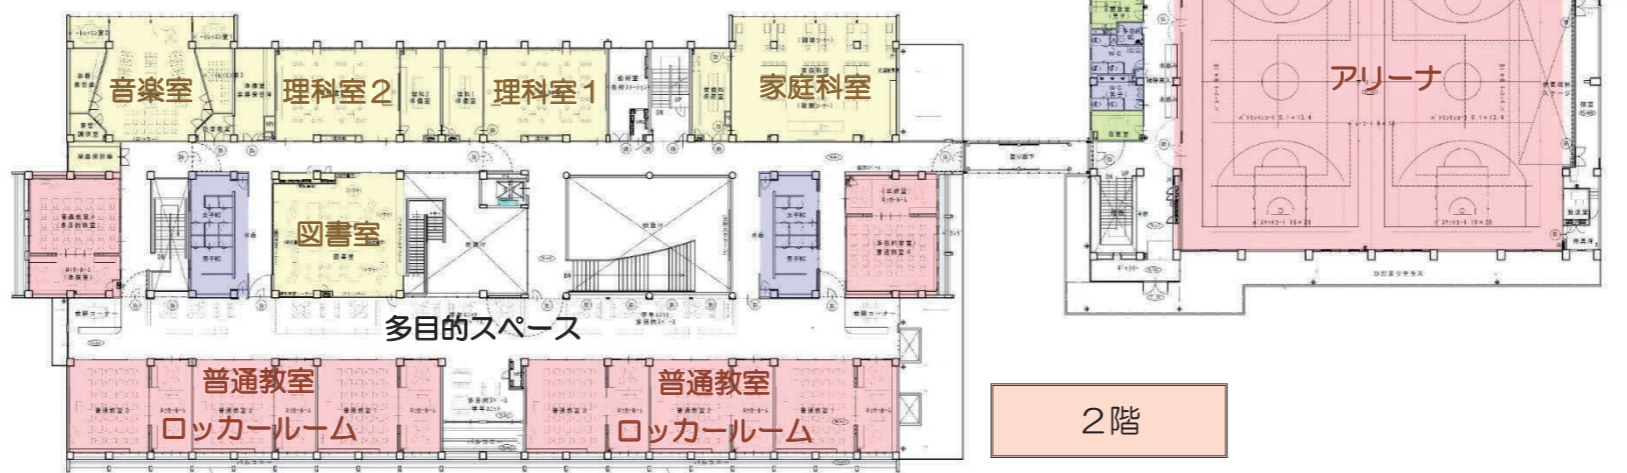

# 中山中学校新校舎案内図

音楽室

図書室（2階）

図書室（1階）

多目的スペース・廊下

普通教室

普通教室・ロッカールーム

ひまわりフォーラム

2階

1階

校舎棟

屋内運動場棟

ランニングコース（3階）

アリーナ

武道場

ピロティ（雨天練習場）

- 生徒エリア
- 特別教室エリア
- 管理諸室エリア
- 生徒トイレ