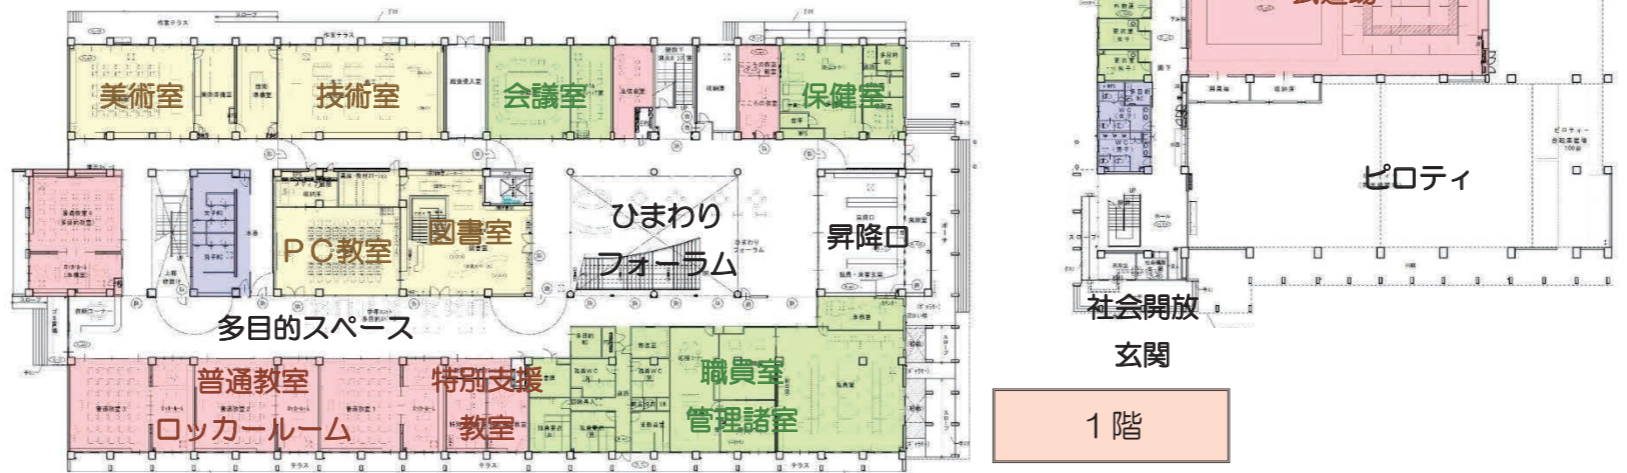

# 中山中学校新校舎案内図

音楽室

図書室（2階）

図書室（1階）

多目的スペース・廊下

普通教室

普通教室・ロッカールーム

ひまわりフォーラム

2階

1階

校舎棟

屋内運動場棟

ランニングコース（3階）

アリーナ

武道場

ピロティ（雨天練習場）

- 生徒エリア
- 特別教室エリア
- 管理諸室エリア
- 生徒トイレ