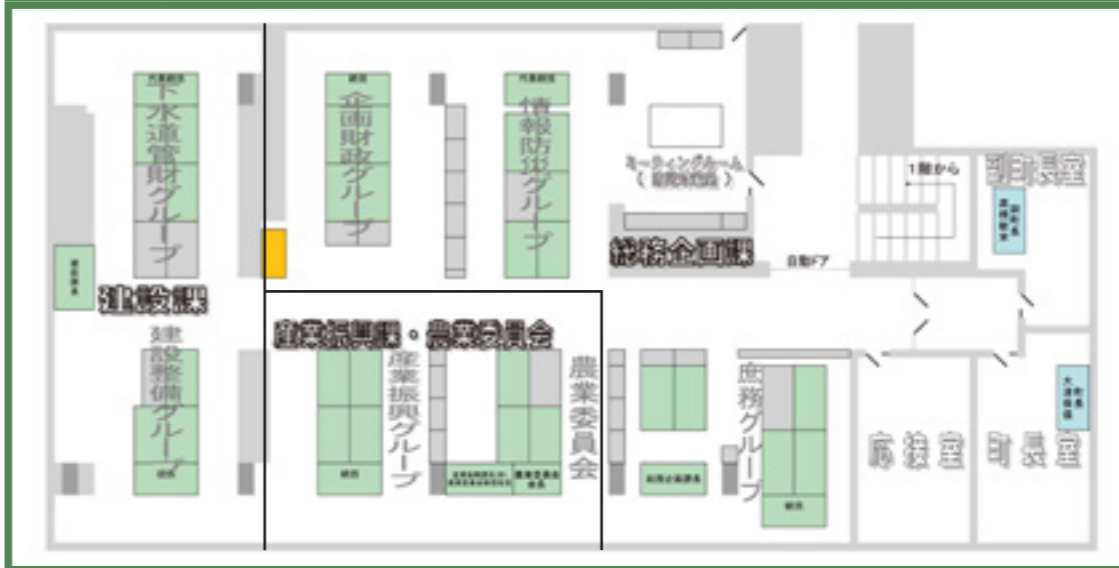

町職員・学校職員の人事異動

4月1日付けで町職員・学校職員の人事異動がありましたので、お知らせします。

町職員（の下は旧所属）

▼総務企画課長兼防災センター所長 丹野充
（住民税務課長兼会計管理者）▼住民税務課長兼
会計管理者 佐東秀治（総務企画課代表統括）
▼産業振興課長（併）農業委員会事務局長 橋
本修一（住民税務課統括）▼建設課長 森谷喜
代弘（産業建設課長）▼教育委員会教育課長
兼中央公民館長兼総合体育館長兼歴史民俗資
料館長兼中山勤労文化センター所長兼図書館
長 須貝幸司（教育委員会教育課長兼中央公民館
長兼総合体育館長兼歴史民俗資料館長兼中山勤労文化
センター所長）▼教育委員会教育課主任指導主
事 後藤秀之（中山町立中山中学校教頭）▼総
務企画課統括（庶務グループ）高内英二（住
民税務課副統括兼専門員）▼総務企画課代表統括
（情報防災グループ）武田光由（総務企画課副
統括兼専門員）▼住民税務課代表統括（住民グ
ループ）井上利昭（教育委員会教育課代表統括兼
中央公民館統括兼総合体育館統括兼歴史民俗資料館統
括兼中山勤労文化センター統括）▼住民税務課統括
（税務グループ）小野喜博（産業建設課代表統
括）▼産業振興課統括（産業振興グループ）川
瀬勲（産業建設課副統括兼専門員）▼建設課統括
（建設整備グループ）秋葉政則（産業建設課統

括）▼建設課代表統括（下水道管財グループ）
高橋孝志（総務企画課統括）▼教育委員会教育
課統括（学校教育グループ）西塔雅典（産業
建設課統括（併）農業委員会統括）▼教育委員会教
育課代表統括兼中央公民館統括兼総合体育館統
括兼歴史民俗資料館統括・学芸員兼中山勤労文
化センター統括（生涯学習グループ）高橋昌
敏（教育委員会教育課統括兼歴史民俗資料館学芸員）
▼住民税務課副統括兼専門員（住民グループ）
太田文彦（住民税務課専門員）▼健康福祉課副
統括兼専門員兼保育士（子育て支援グループ）
佐藤喜久子（健康福祉課専門員兼保育士）▼健康
福祉課専門員（福祉グループ）佐藤隆一（産
業建設課専門員）▼建設課専門員（下水道管財グ
ループ）高橋孝広（産業建設課専門員）▼議
事務局主査 高橋昌一（健康福祉課主査）▼議
務企画課主査（企画財政グループ）神保勝也（議
議会事務局主査）▼総務企画課主査兼防災セン
ター主査（情報防災グループ）丹野隆雅（住
民税務課主査）▼住民税務課主査（住民グループ）
栗原純（住民税務課付主査（山形県後期高齢者医
療広域連合派遣）▼住民税務課付主査（山形広
域環境事務組合へ派遣）須貝敦（産業建設課
主査）▼住民税務課主査（税務グループ）村山
直也（産業建設課主査）▼健康福祉課主査（健

産業建設課が『産業振興課』と『建設課』に分割し、役場2階の配置も下図のように変更になりました。

新規採用職員です。よろしくお願ひします！

▼住民税務課主事(住民グループ) 佐々木優実

▼建設課主事(建設整備グループ) 森谷光

▼教育委員会教育課主事 (生涯学習グループ) 鈴木美実

▼退職(平成24年3月31日付)

▼総務企画課長兼防災センター所長 高橋賢治

▼農業委員会事務局長 井上茂友

▼住民税務課代表統括 今野宏

▼教育委員会教育課学校給食共同調理場技能専
門員兼調理師 石川敦子

学校職員（ ）内は新任校、前任校

長崎小学校

●転出
▼教諭 後藤望(山形市立金井小)

▼教諭 武田弘之(山形市立村木沢小)

●転入
▼教諭 庄司隆(山形市立第五小)▼教諭 佐藤
藤恵美子(山辺町立相模小)▼教諭 大澤仁(庄
内町立余目二小)▼講師 中村初子(山辺町立
相模小)

●新規採用
▼栄養教諭 石山英代(前職学校栄養士から身分切替)

退職

▼教諭 鈴木敦子▼教諭 菊地悦郎

豊田小学校

●転出
▼教頭 田中敦(村山教育事務所)▼教諭 渡
邊順子(天童市立天童中部小)▼教諭 五十嵐
恵美子(山辺町立相模小)▼講師 高橋祐希(山
形市立第十中)

転入

▼教頭 阿部健一(西川町立睦合小)▼教諭
川合富士子(山形市立南沼原小)▼教諭 河野
純子(山辺町立大寺小)▼教諭 土屋大介(鶴
岡市立京田小)

中山中学校

●転出
▼教頭 後藤秀之(中山町教育委員会)▼教諭
五十嵐晋(山形市立第四中)▼教諭 佐藤健治
(天童市立第三中)▼教諭 高橋隆(山形市立
第十中)▼教諭 鏡和彦(山形市立第三中)▼
講師 久松敦子(天童市立天童南部小)▼講師
岡崎貴至(山形市立第十中)

転入

▼教頭 和田雅彦(尾花沢市立玉野中)▼教諭
後藤充志(天童市立第一中)▼教諭 竹田圭子
(東根市立第二中)▼教諭 島倉真澄(山形市
立第六中)▼講師 中川由佳(山辺町立山辺中)

新規採用

▼教諭 渡邊由佳

退職

▼講師 鈴木香代子