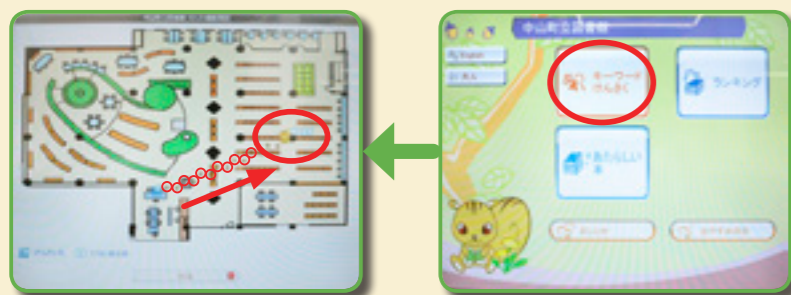

中山町立図書館『ほんわ館』

中山町大字長崎8038番地9  
電話 023-662-6688  
FAX 023-662-6689  
honwakan@town.nakayama.yamagata.jp

利用者カードを提示すると、サポート店でこんな特典が受けられます。

中山町立図書館『ほんわ館』サポート店

サポート店名	所在地	電話番号	図書館利用者カードを提示すると受けられるサービス
1 和食処 花まる	長崎3011-1	662-2800	各定食20%引き
2 ワタナベ	長崎191	662-2815	ひまわりポイントカードポイント2倍プレゼント
3 和風レストラン むら熊	長崎2994-5	662-3325	来店いただいた方、会計の5%OFF (提示者+5名様まで。宴会は対象外)
4 株きらやか銀行長崎支店	長崎69	662-2251	新規口座開設時に粗品をプレゼント (※通常とは違うもの)
5 かいわ6340	長崎916-1	662-6340	顔そり+フェイスエステ4,000円 (定価5,000円) ヘア染め+フェイスエステ+顔そり8,000円 (定価9,000円) リフトアップヘッドスパ (シャンプー付) 3,000円 (定価3,500円)
6 居酒屋 田吾作	長崎452-1	662-2374	生ビールジョッキ1杯半額サービス
7 JAやまがた長崎支店 豊田支店	長崎165 土橋22	662-2231 662-2341	(年金・各種ローン・共済) お申し込みに関する相談の方、または(定期貯金・定期預金) 新規契約の方に「ちょきんぎょ通帳ケース」をプレゼント
8 ベーカリーていあら	長崎729-1	663-2580	500円以上お買い上げの方に、中山町限定会員カードのポイント1ポイントプレゼント 「お祝いばん」ご注文の方にキャラクターパン1個追加プレゼント
9 株ヤマザワ中山店	長崎3030-1	662-3334	先着1,000名様に軽食ひまわりのドリンク無料券(1枚)をプレゼント

読みたい本を探したいときは・・・

リスさんが探している本のところに案内してくれます。

自宅にいながらも図書の検索ができます

町ホームページのほんわ館ページ (<http://www.town.nakayama.yamagata.jp/honwakan/index.html>) から図書の検索ができます。

受付にある画面を指でタッチしながら読みたい本と置いてある場所を探することができます。

本以外にも新聞や雑誌を多数とりそろえています。