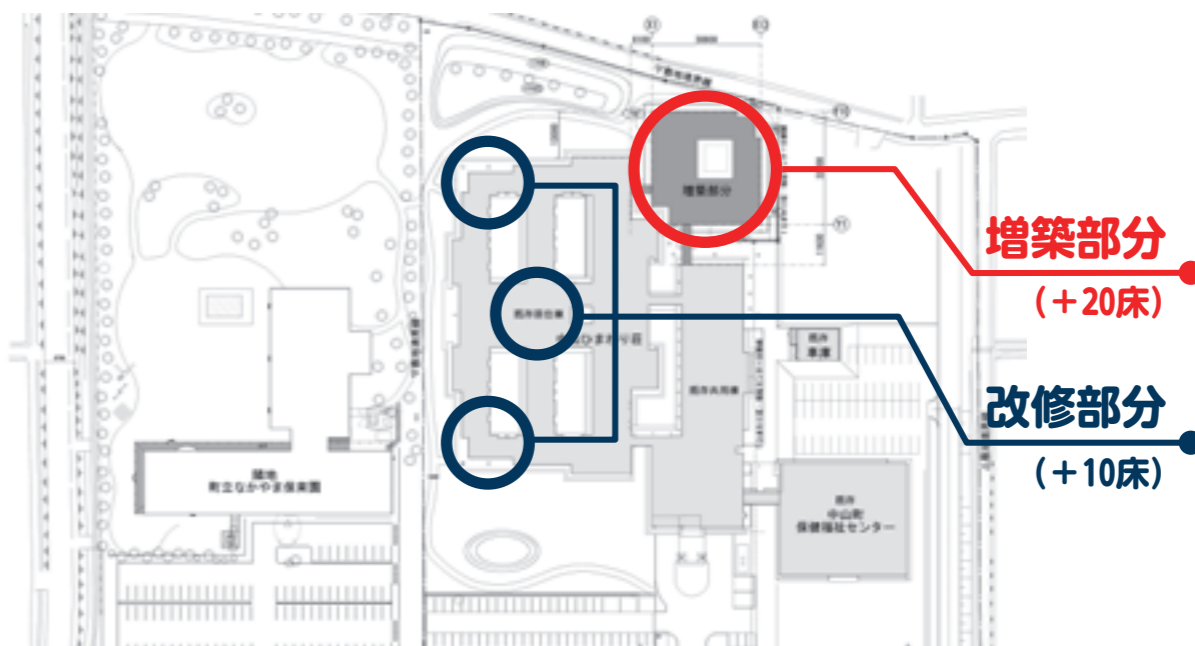

中山ひまわり荘の増築・改修工事が始まります

特別養護老人ホーム「中山ひまわり荘」(現在の施設規模80床)増床のため、平成24年7月から平成25年2月(予定)まで、増築・改修工事を行います。

町では、中山ひまわり荘への入所待機者数を解消するため協議・検討を重ねてきました。その結果、増築・改修工事を行い30床の増床をすることになりました。増築・改修部分は下図のとおりです。

第64話 岡村と柏倉家

中山町 歴史散策

柏倉九左工門家を宗家とするその分家は、江戸中期まで四家を数え、そのうち三家が岡村に居住し、宗家の周りに屋敷を接して居住していました。

それぞれの分家は、村内持高のうえでも、はじめから村内農民の上位に属していたことが判明しており、しかも他村における田畑の所持地の多いことが知られています。

第二分家の惣右衛門は、村内持高34石余に対して、総持高は78石余、第三分家の政右衛門は村内持高20石余に対して総持高41石余、第四分家の清右衛門は、村内持高19石余に対して総持高51石余で、いずれも他村持高が村内持高を上回るものでした。

17世紀半ば、岡村に移住した柏倉宗家が、岡村及び周辺村々の中心的豪農として急速に発展した背景については不明なところが多いのですが、この地方は近世初頭から深刻な水不足に悩まされてきました。17世紀半ばになり、西山の山麓にいくつかの溜池をつ

くってから、はじめて稲作経営が安定し、開発も急速に進みました。柏倉家は、その大規模な溜池の築造とその後修復を積極的に行ったことが知られています。

柏倉宗家及びその分家の所持地と分布もその新しい開発地と関係が深いと考えられ、江戸中期の分家の創出は、広大な所持地の経営を分割し、運営を合理化するための一つの方法であったとみられています。文化10年(1813)、柏倉一族は、一族の繁栄を図るため、「貯講」を設けていますが、万延元年(1864)の貯金総額は1413両余にもなり、現在の総本家(九左工門家)の屋敷や建物の全体構図が出来上がったのもこの時期とみられています。